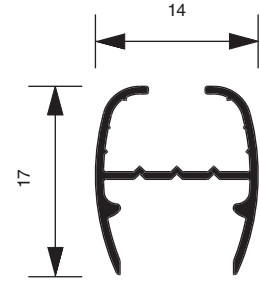

PRODUCT SHEET

SCRITTO® Corkboard