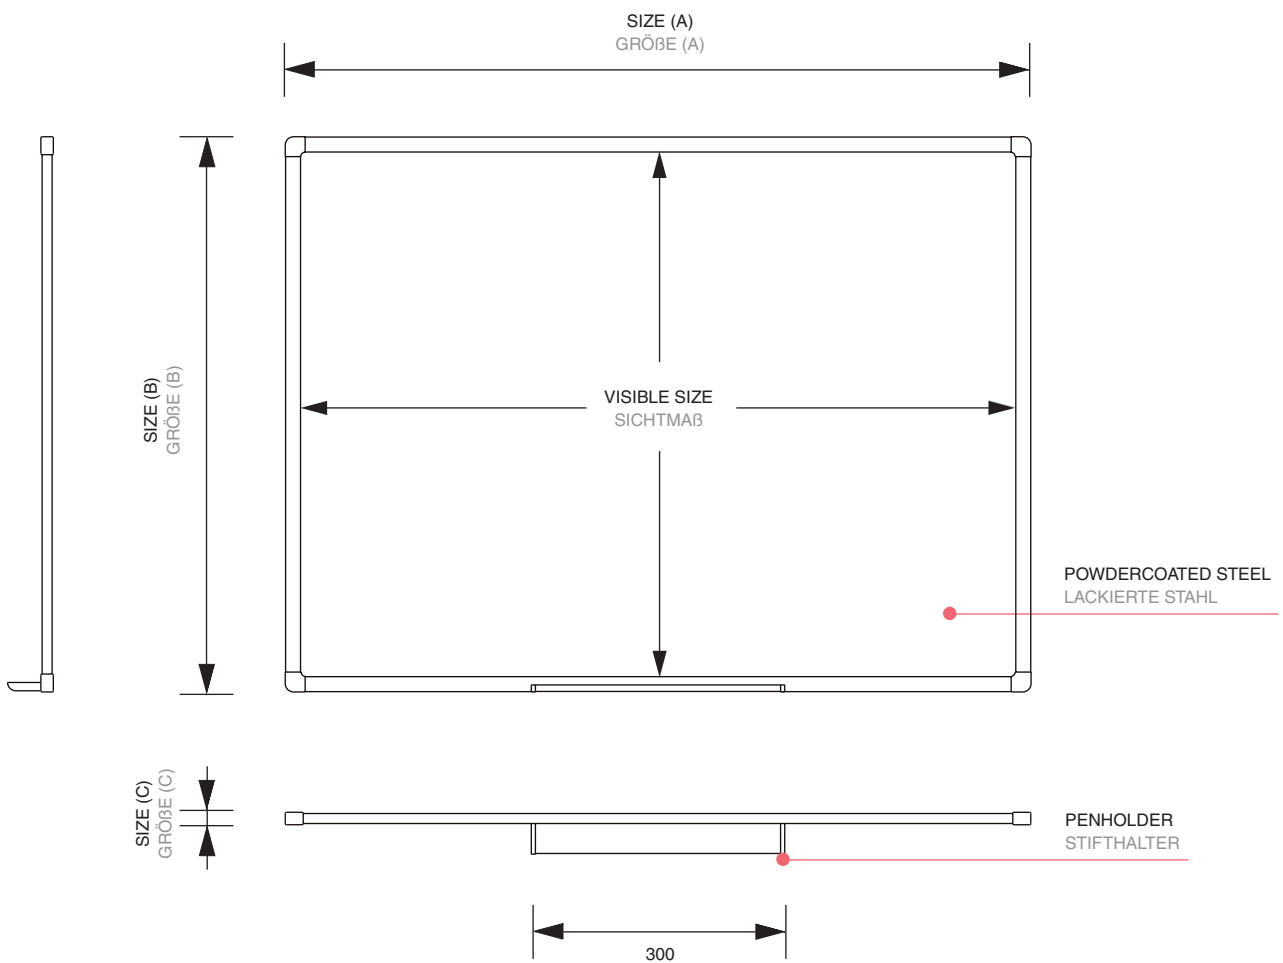

PRODUCT SHEET

SCRITTO® Corkboard