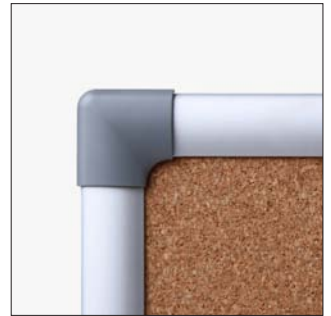

## SCRITTO® Cork board

Natural Cork pin board to attach Notices, Leaflets and other paper information. Silver anodised aluminium frame with rounded corners. Suitable for either portrait or landscape orientation.

## SCRITTO® Korkboard

Kork-Pintafel zum Befestigen von kleinen Notizen, Rundschreiben und Fotos. Alu-Profilrahmen mit abgerundeten Kunststoffecken. Montage waagrecht oder hochkant möglich.